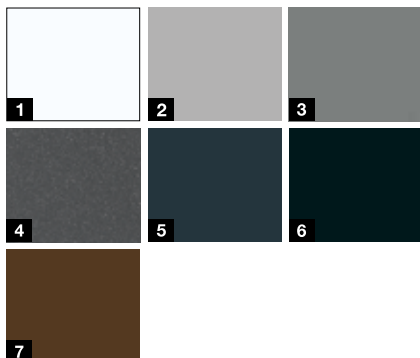

Motiv 810S

Aktionsfarben

- 1 Verkehrsweiss RAL 9016 matt
- 2 Weissaluminium RAL 9006
- 3 Graualuminium CH 907
- 4 Anthrazit Metallic CH 703
- 5 Anthrazitgrau RAL 7016
- 6 Tiefschwarz RAL 9005
- 7 Terrabraun RAL 8028