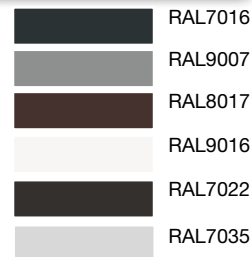

Rosetten (eckig & rund)

Fingerscanner

Farben

RAL7016

RAL9007

RAL8017

RAL9016

RAL7022